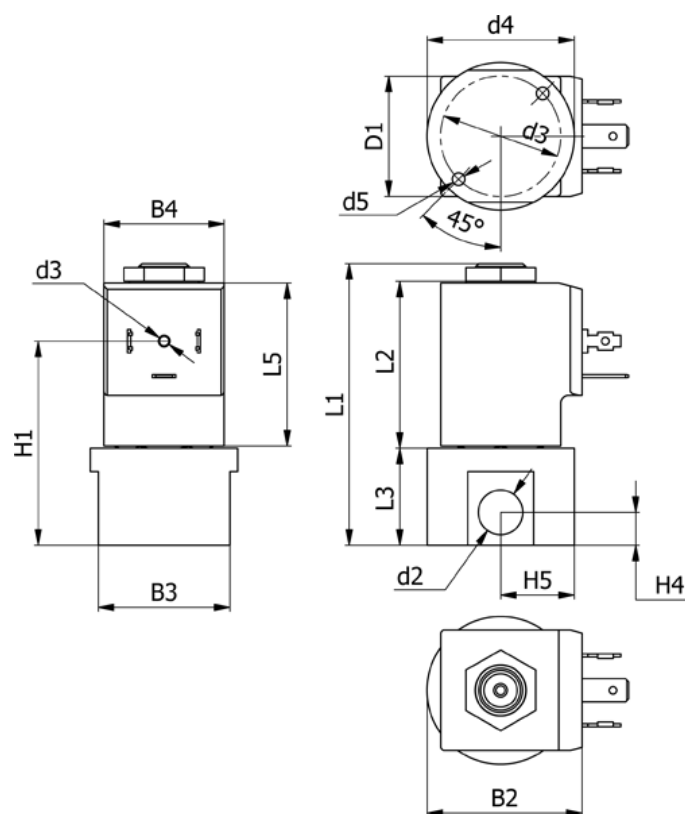

Varenummer: 588Q3C430XE0671

Beskrivelse: Magnetventil type Q3C430.XE0.671 3/2 NC
24 VDC dyse 3,0 hus i Rustfast AISI 316 Portstr. G1/4"

Mål

B2 = 40	H1 = 52.5	Ventilfunktion = 3/2 NC
B3 = 34	H4 = 8.5	
B4 = 31	H5 = 19	
d2 = G1/4"	L1 = 72.6	
d3 = M3x4	L3 = 25	
d4 = 31	L5 = 42.5	
d5 = M4x8	Lysning = 3.0	
Flow = 3.5	Spænding = 24 VDC	